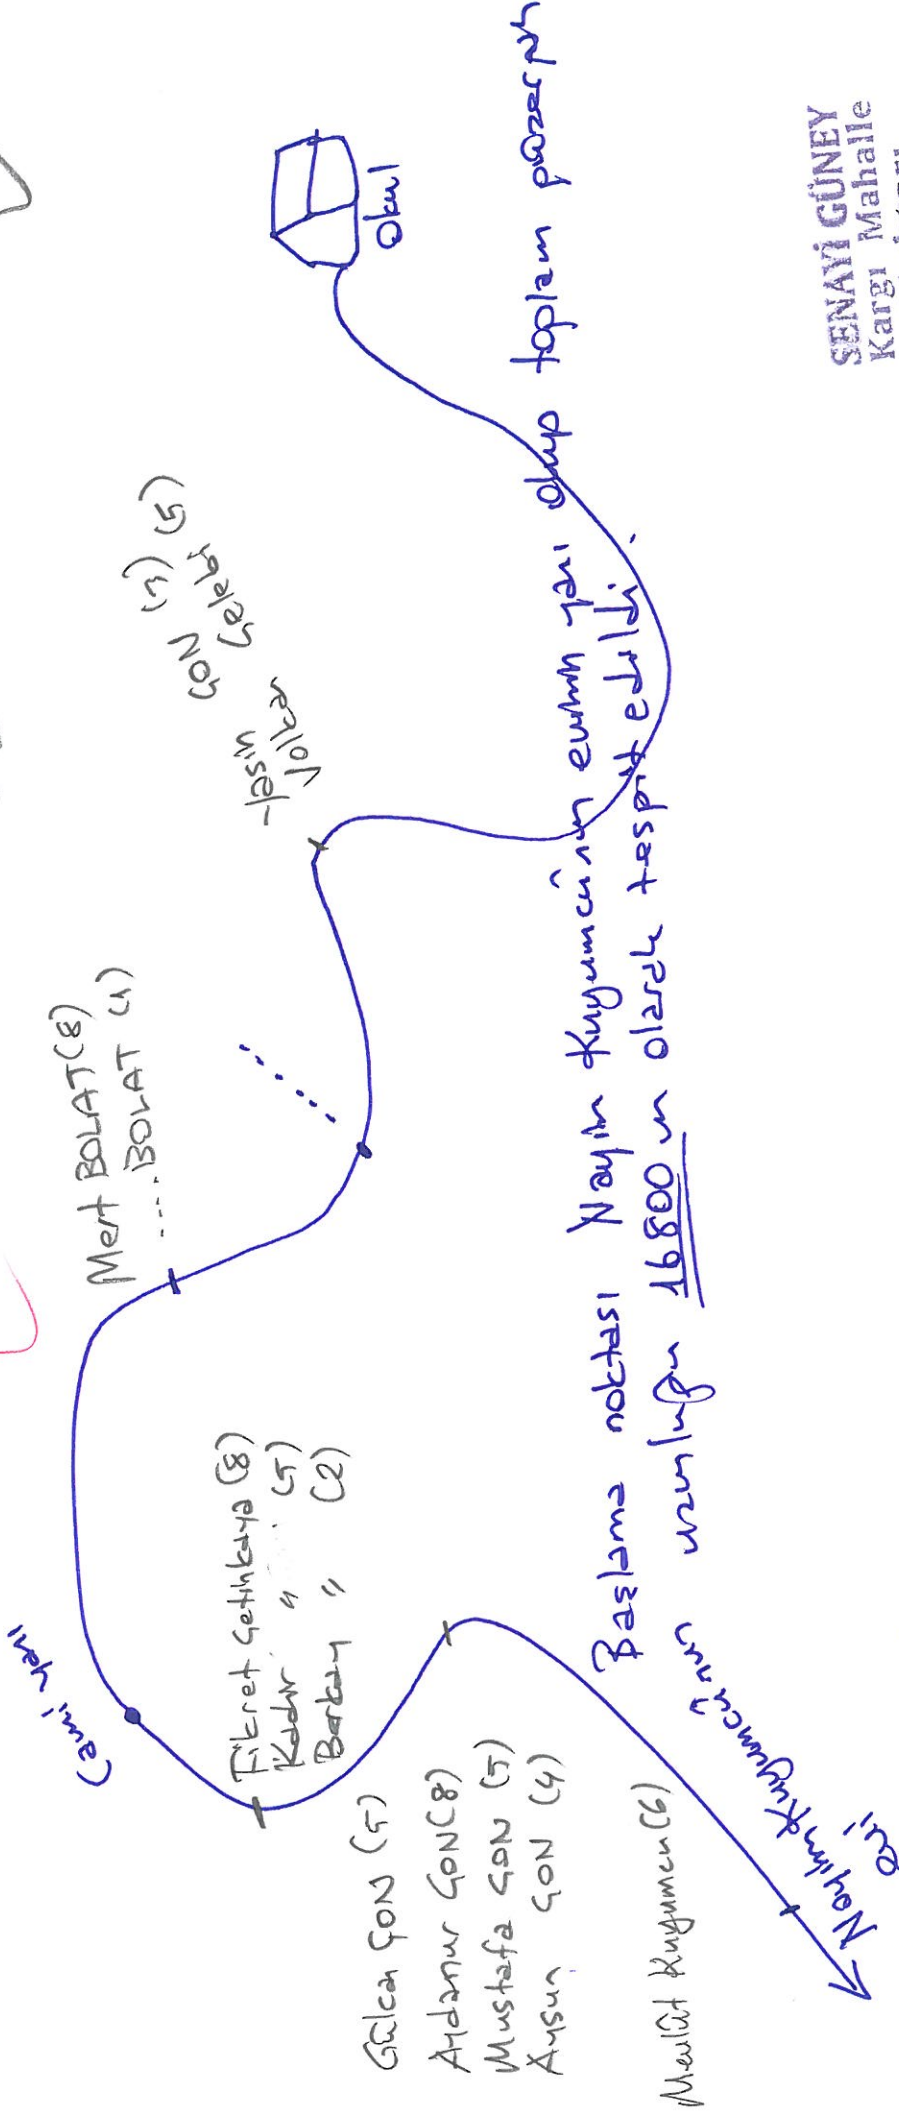

Kargı İlk/Ortaokulu
Güçlük Ucu/Garpenliyatık

5 6 7 8