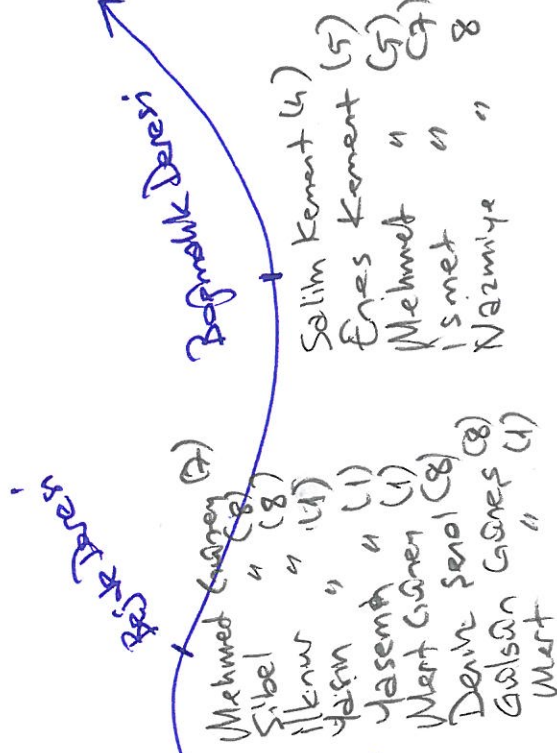

Kargı İlk/Ortaokulu
Boğmalık Deresi Mevki

Paşlama noktası Boğmalık Deresi olup
toplam pürzepeh uzunluğunun 3700 m olarak
tespit edilmiştir.

628E