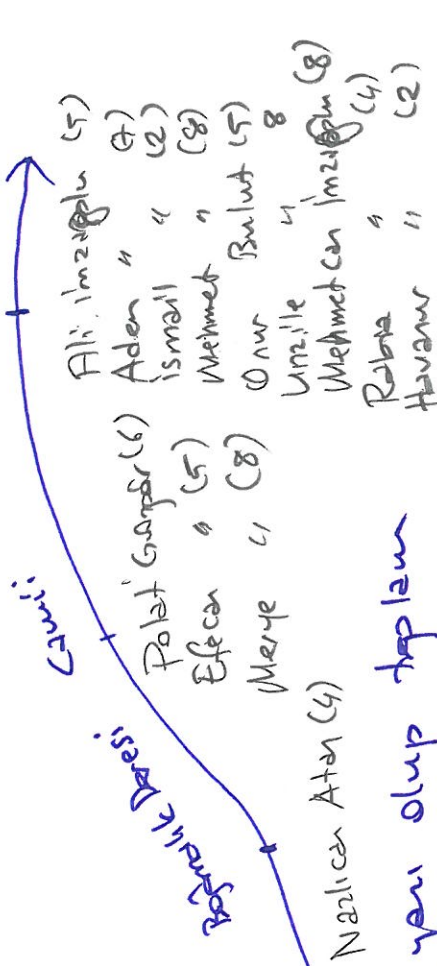

15.03.2016

Selami ADİLEK
Şube Müdürü

Atakan ECIÖĞLU
Okul Müdürü

Semra Tülker KORKMAZ
M.D. Yrd.

SENAYİ GÜNEY
Kargı Mahalle
Müftüsü

Karşı ilk/ortokulu
Taahhütat Mevki'i

SK 86

Okul

Başlama noktası İsmail İmzalı'nın evinin yanı sıra olup toplam
pazarlık uzunluğunun 4900m olarak tespit edildi

15.03.2016
Sebnül AYOĞLU
Şube Müdürü

Abdullah FİCİOĞLU
Okul Müdürü

Semra YUKAR/KORKMAZ
Müdür Yard.