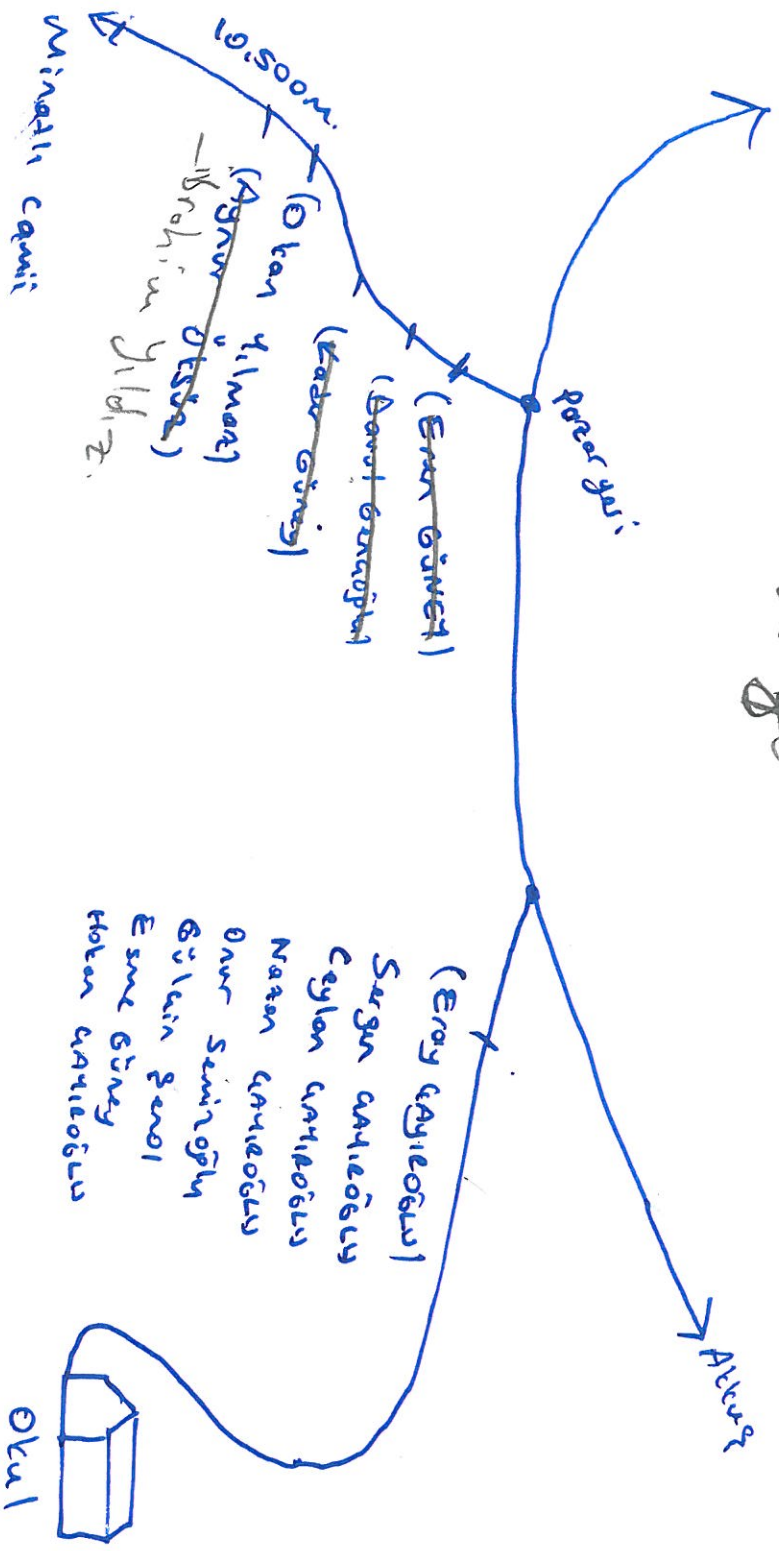

Alpınar GAPAL
Yeni köy

2000

Başlangıç noktası Mınatlı Camii yani olup, toplam süzgeç uzunluğu 10.500m'dir.

S. Ağar
Serhan Güneş
Alpınar GAPAL
Mınatlı v.

Selami Aytepe
İT
Anadoluhisari Mülkiye