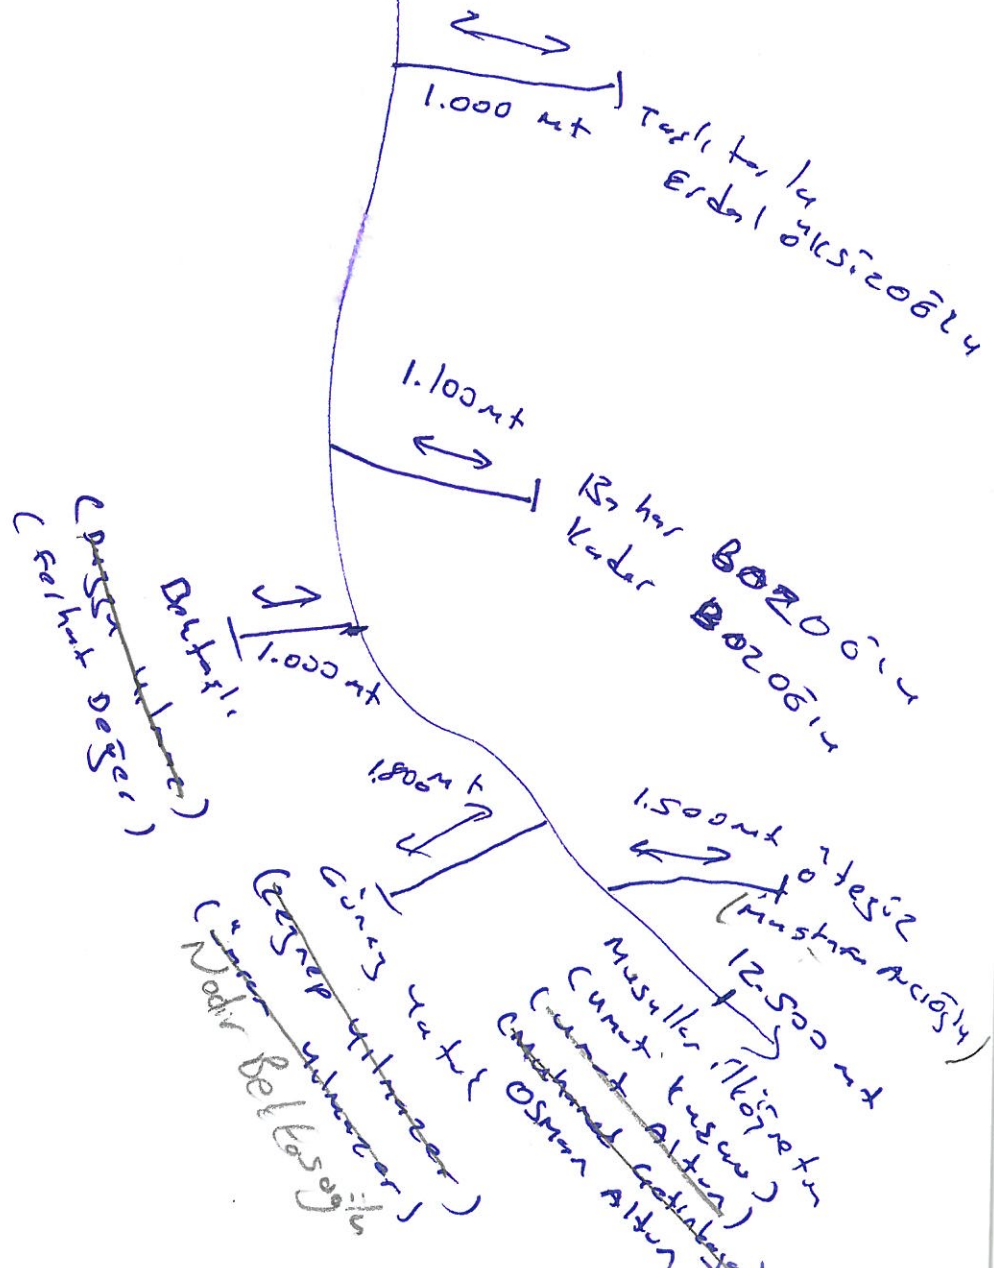

Miktar GPAL  
Sınırda.

SE, SK  
AYAL

Başlangıç noktası  
Sığın  
Sertay ÇİTÇİ  
Akınar GPAL  
hidir v.

Cemal Aka'nın evinin yanı olup girecek uzaklığı 6500 m'dir.  
Selami AYDINLIK  
Anadolu İHL MSL TR

Alepinar çpaa  
Haliil usaqi - musullar

2. V. B. E

Oka!

Başlangıç noktası musullar ile özetim okulu olup, giriş çıkışları birlikte toplam 25.200 km zincirli bulun maktadır.

S. Ç. B. E  
Sektör Gözet  
Alepinar çpaa  
Müdür v.

Selami A. Ö. N. İ. K.  
Aradın İHL Müdürü

Alepinin aqac  
orne a

Alles 40 km  
Truf  
Mie KARABALTA  
Haben KARABALTA

62,6€

3,5 km

Mustafa KARABALTA  
Bulan GANOETE  
(Hilme GAN)  
baktin aul

Yusuf PELTOS

Masam G3M4S  
GEMRE G3M3S

2600 km