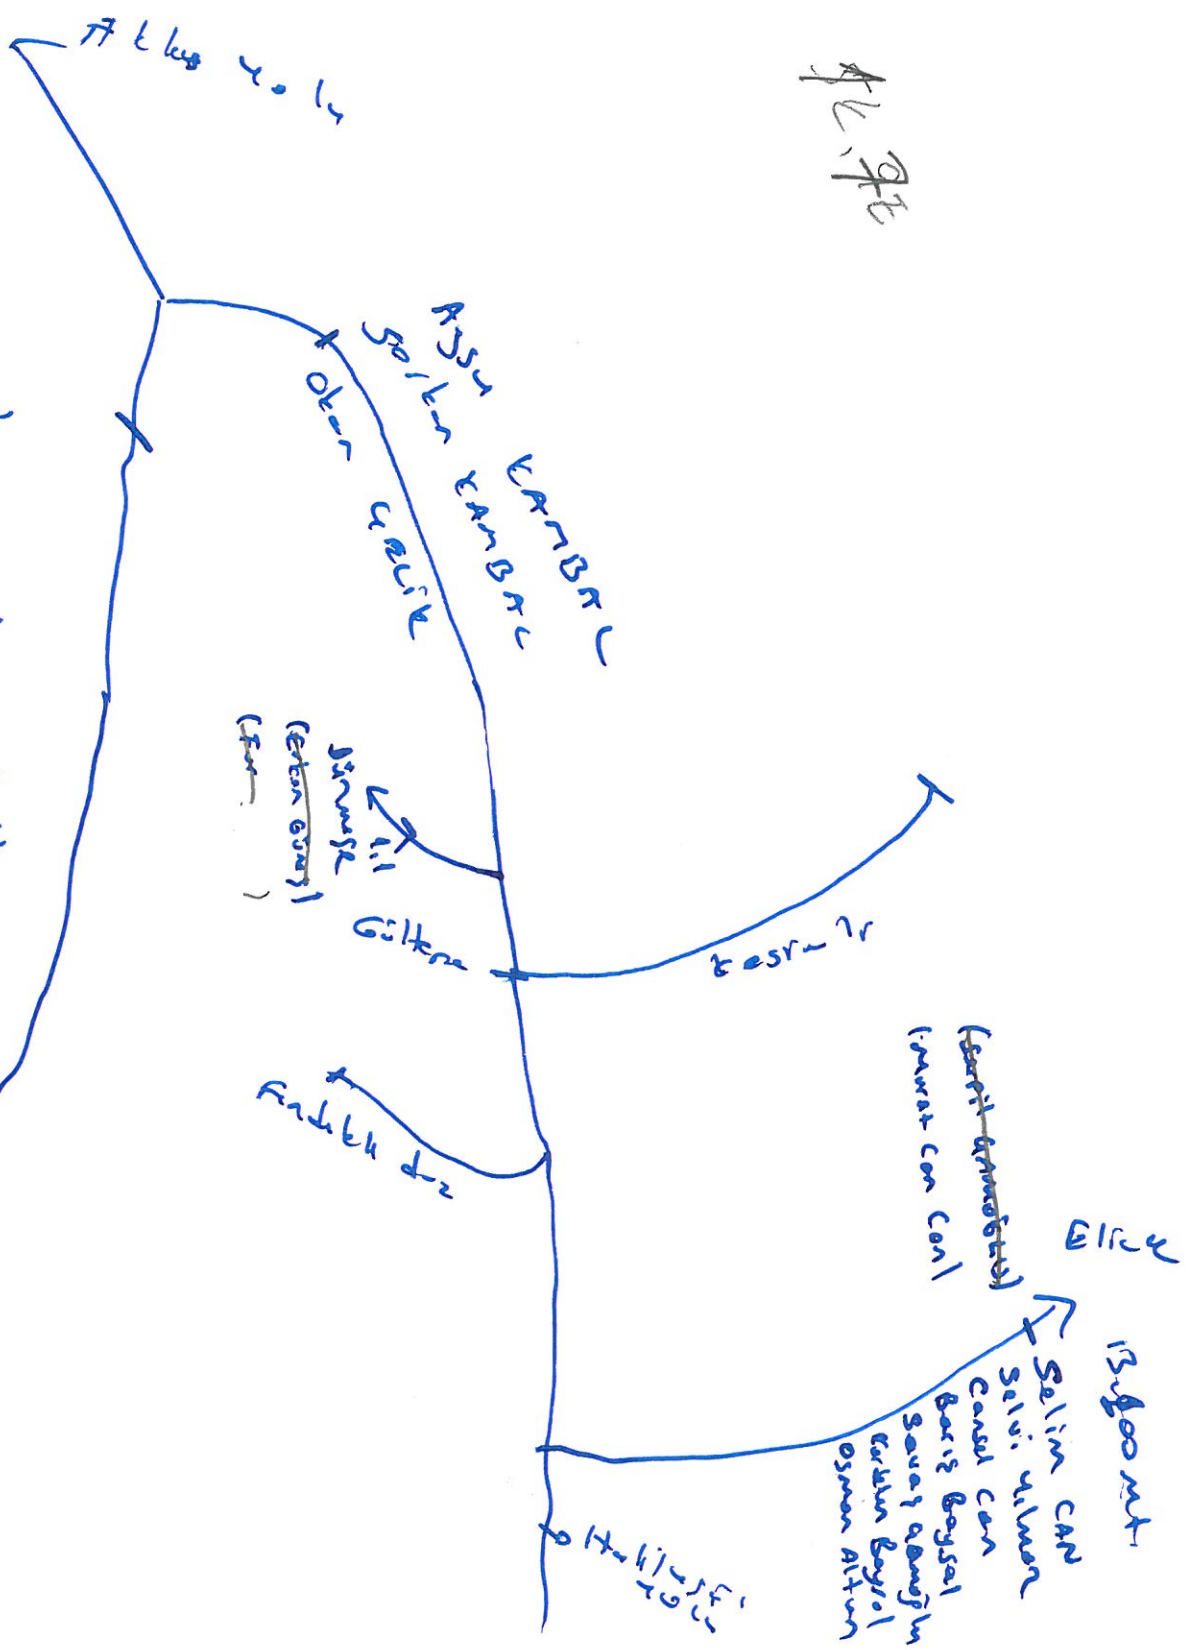

Ayvar CAPAL  
Elizak.

74, 97

Baslangici nol fars, Sakaftin ulmanin evi olup, obullu arasi  
13.100 km dr. Giriş - alyakly blylle 15.300 km dr.

~~S. C. C.~~  
Seifanq ötköz  
Mepinar qanun  
Midi v.

~~Salim A. B. C.~~  
Anadolu ihtimalyad

Alpınar 4000  
Kesimler

30.07.2011

Okul

Başlangıç noktasıyla okul arası 3,500 mt olup giriş çıkışları bilye 14.300 km'dir.

~~Selami Arayıcı~~  
Selami Arayıcı

Anadolu İHL Müdürlüğü

Selami Arayıcı  
Alpınar 4000  
Müdür

Miktar GPAL  
Sınırda.

SE, SK  
AYAL

Başlangıç noktası  
Sığın  
Sertay ÇİTÇİ  
Akınar GPAL  
hidir v.

Cemal Aka'nın evinin yanı olup girecek uzaklığı 6500 m'dir.  
Selami AYDINLIK  
Anadolu İHL MSL TR

Alepinar çpaa  
Haliil usaqi - musullar

2. V. B. E

Oka!

Başlangıç noktası musullar ile özetim okulu olup, giriş çıkışları birlikte toplam 25.200 km zincirli bulun maktadır.

S. Ç. B. E  
Sektör Gözet  
Alepinar çpaa  
Müdür v.

Selami A. Ö. N. İ. K.  
Aradın İHL Müdürü